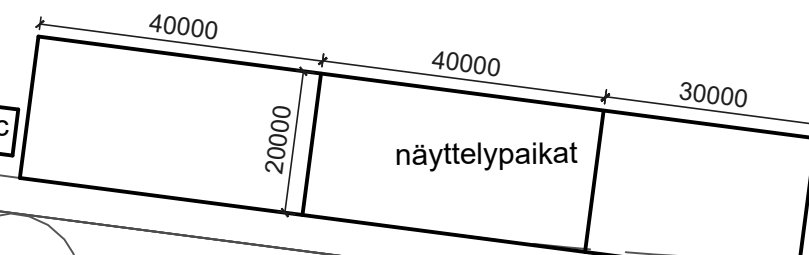

liikennealue

liikennealue

näyttelyalue

LAKARINKATU

LAKARINKATU

raskasliikenne liittymä

NÄYTTELY- JA MYYNTIPAIKAT  
LM- PARK LM- SUOMISET OY  
LAKARINKATU 46  
26510 RAUMA  
Rauma  
19.12.2022

Piirustuksen sisältö  
Mittakaavat  
NÄYTTELY- JA MYYNTIPAIKAT  
1/1000