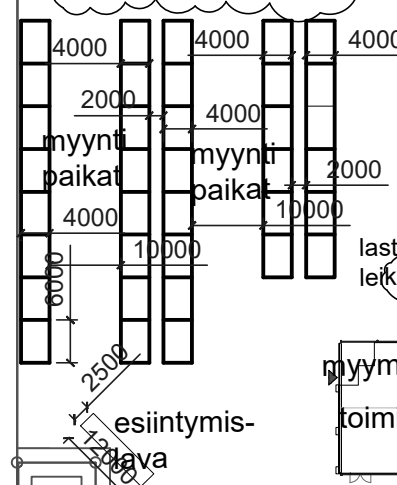

liikennealue

liikennealue

näyttelyalue

LAKARINKATU

LAKARINKATU

raskasliikenne liittymä

NÄYTTELY- JA MYYNTIPAIKAT  
LM- PARK LM- SUOMISET OY  
LAKARINKATU 46  
26510 RAUMA  
Rauma  
19.12.2022

Piirustuksen sisältö  
Mittakaavat  
NÄYTTELY- JA MYYNTIPAIKAT  
1/1000