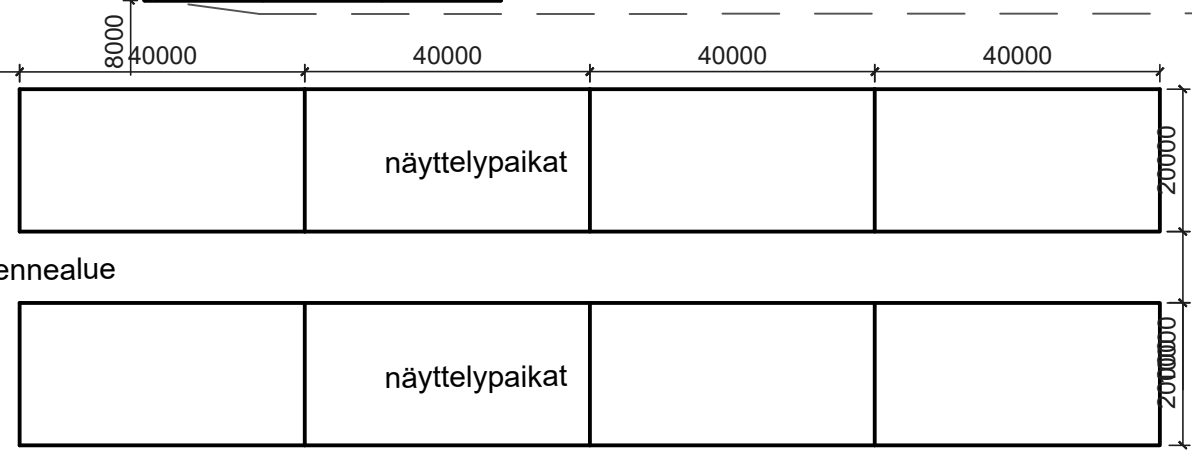

liikennealue

liikennealue

näyttelyalue

LAKARINKATU

LAKARINKATU

raskasliikenne liittymä

NÄYTTELY- JA MYYNTIPAIKAT  
LM- PARK LM- SUOMISET OY  
LAKARINKATU 46  
26510 RAUMA  
Rauma  
19.12.2022

Piirustuksen sisältö  
Mittakaavat  
NÄYTTELY- JA MYYNTIPAIKAT  
1/1000